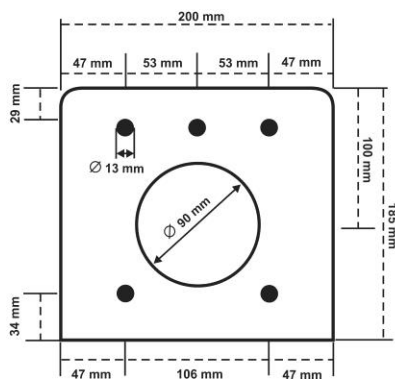

Medidas Molinetes MOL-1000

Dimensiones (Ejemplo de Molinete Electromecánico Tipo Puente con tapa de Mármol)

Vista de Frente

Vista Lateral

Detalle pie

Vista Superior

Medidas Molinetes MOL-1000

Dimensiones (Ejemplo Molinete Electromecánico Tipo Puente con tapa de Acero)