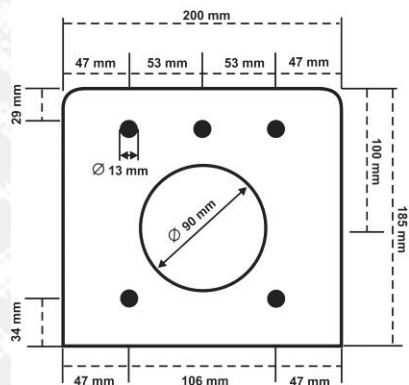

Detalle pie