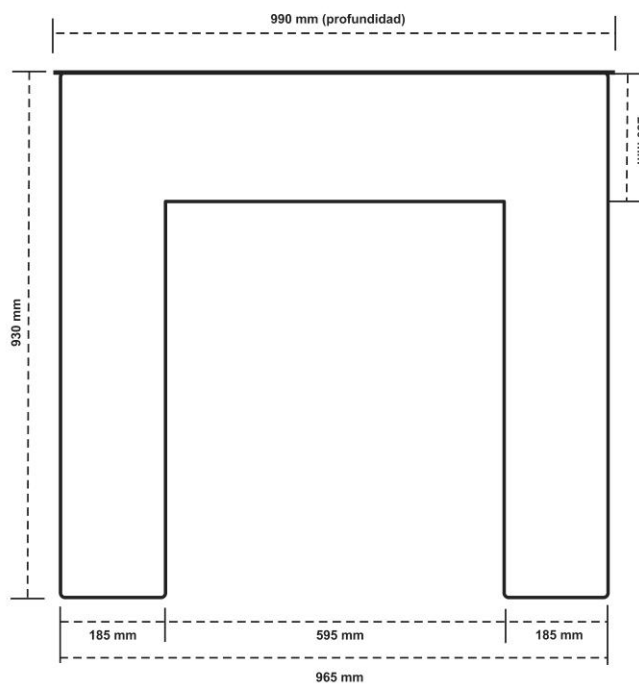

Vista Lateral