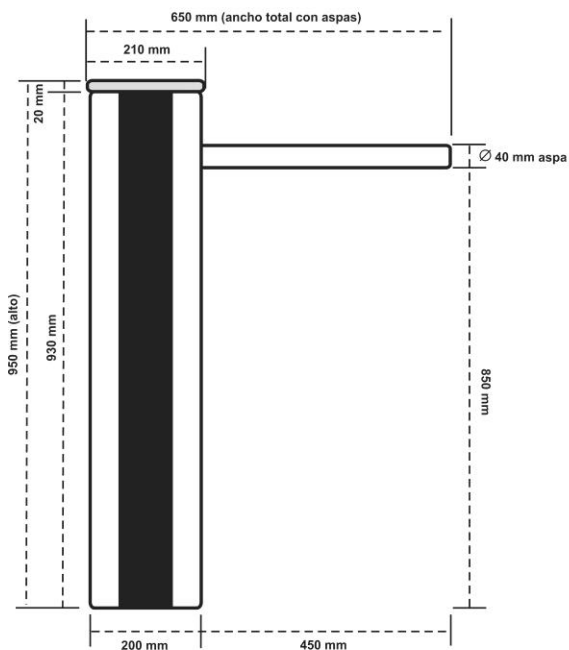

Medidas Molinetes MOL-1000

Dimensiones (Ejemplo de Molinete Electromecánico Tipo Puente con tapa de Mármol)

Vista de Frente

Vista Lateral

Detalle pie

Vista Superior

Medidas Molinetes MOL-1000

Dimensiones (Ejemplo Molinete Electromecánico Tipo Puente con tapa de Acero)