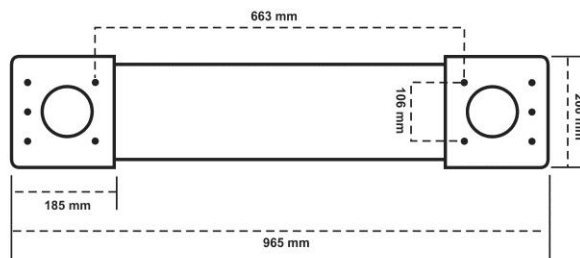

Medidas Molinetes MOL-1000

Dimensiones (Ejemplo de Molinete Electromecánico Tipo Puente con tapa de Mármol)

Vista de Frente

Vista Lateral

Detalle pie

Vista Superior

Medidas Molinetes MOL-1000

Dimensiones (Ejemplo Molinete Electromecánico Tipo Puente con tapa de Acero)