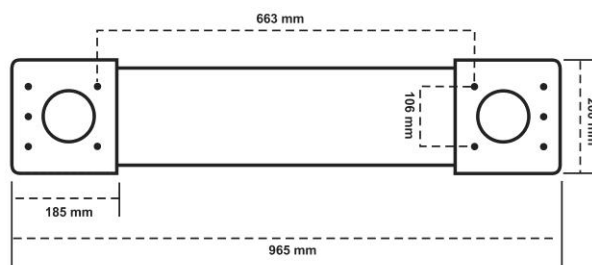

Medidas Molinetes MOL-1000

Dimensiones (Ejemplo de Molinete Electromecánico Tipo Puente con tapa de Mármol)

Vista de Frente

Vista Lateral

Detalle pie

Vista Superior

Medidas Molinetes MOL-1000

Dimensiones (Ejemplo Molinete Electromecánico Tipo Puente con tapa de Acero)

Vista de Frente

Vista Lateral

Detalle pie

Vista Superior

Mentes y manos argentinas creando productos de calidad y tecnología.

> INTELEKTRON, IN, API, REI, REIWin, APIWin, VISWin y sus respectivos logos son marcas registradas de INTELEKTRON S.A. Las características del producto pueden sufrir variaciones sustanciales a lo largo del tiempo. INTELEKTRON S.A. se reserva el derecho de alterarlas sin previo aviso.