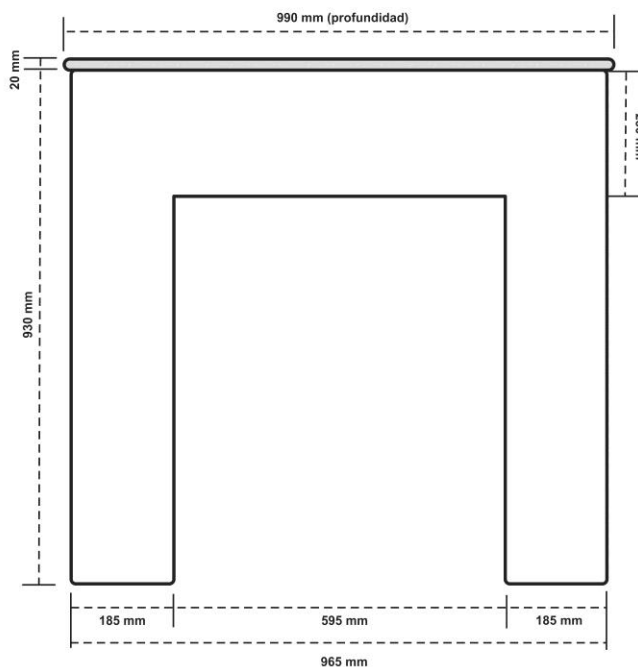

Medidas Molinetes MOL-1000

Dimensiones (Ejemplo de Molinete Electromecánico Tipo Puente con tapa de Mármol)

Vista de Frente

Vista Lateral

Detalle pie

Vista Superior

Medidas Molinetes MOL-1000

Dimensiones (Ejemplo Molinete Electromecánico Tipo Puente con tapa de Acero)