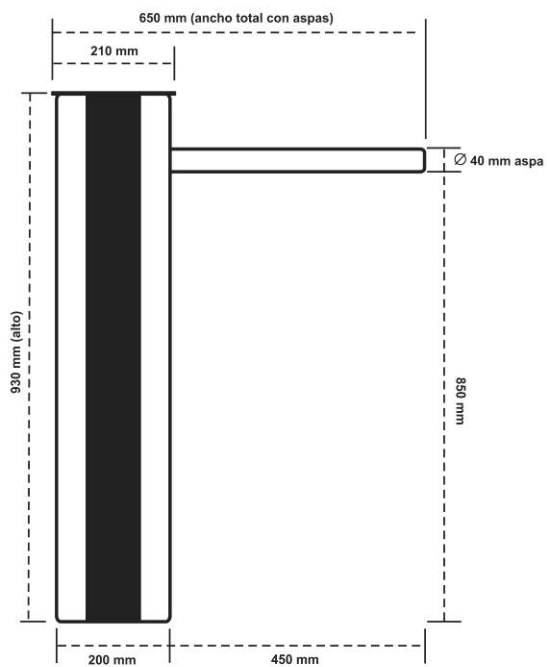

Medidas Molinetes MOL-1000

Dimensiones (Ejemplo Molinete Electromecánico Tipo Puente con tapa de Acero)

Vista de Frente